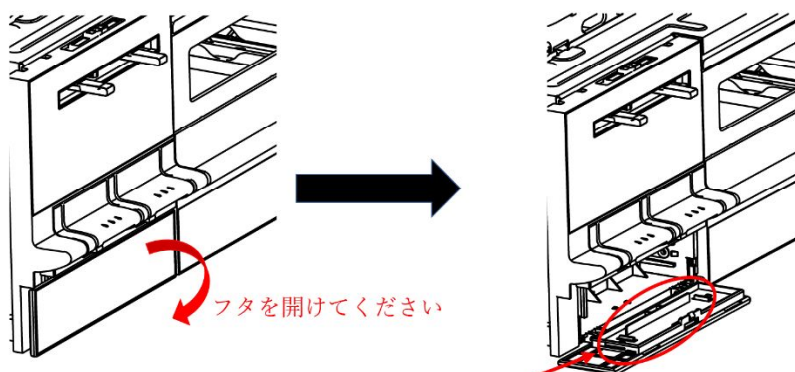

< 5 > 確認方法

電池ケースフタの裏側にあるプレートをご確認ください。

製造年月

器具型式

- PD-AF48WV-***** PD-AF58WV-*****
- PD-AF61WV-***** PD-AF611WS-*****
- PD-AF63WV-***** PD-AF65WV-*****
- JT-481WV-***** JT-610WV-*****

製造年月

器具型式

- PD-N70WV-***** PD-N60WV-*****
- PD-N60WH-***** PD-N62WV-*****
- PD-N62WH-***** PD-N64WV-*****
- PD-N21WV-***** PD-N20WV-*****
- ICD-N60WH-***** ICD-N62WV-*****
- KHA-N60W-***** NTP-N62WV-*****