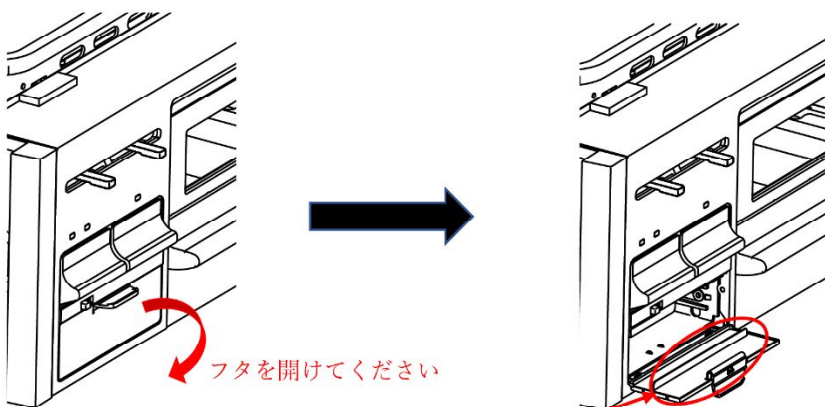

< 5 > 確認方法

電池ケースフタの裏側にあるプレートをご確認ください。

製造年月

器具型式

- PD-AF48WV-***** PD-AF58WV-*****
- PD-AF61WV-***** PD-AF611WS-*****
- PD-AF63WV-***** PD-AF65WV-*****
- JT-481WV-***** JT-610WV-*****

製造年月

器具型式

- PD-N70WV-***** PD-N60WV-*****
- PD-N60WH-***** PD-N62WV-*****
- PD-N62WH-***** PD-N64WV-*****
- PD-N21WV-***** PD-N20WV-*****
- ICD-N60WH-***** ICD-N62WV-*****
- KHA-N60W-***** NTP-N62WV-*****