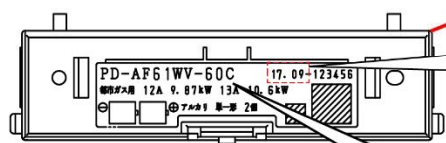

< 5 > 確認方法

電池ケースフタの裏側にあるプレートをご確認ください。

製造年月

器具型式

- PD-AF48WV-***** PD-AF58WV-*****
- PD-AF61WV-***** PD-AF611WS-*****
- PD-AF63WV-***** PD-AF65WV-*****
- JT-481WV-***** JT-610WV-*****

製造年月

器具型式

- PD-N70WV-***** PD-N60WV-*****
- PD-N60WH-***** PD-N62WV-*****
- PD-N62WH-***** PD-N64WV-*****
- PD-N21WV-***** PD-N20WV-*****
- ICD-N60WH-***** ICD-N62WV-*****
- KHA-N60W-***** NTP-N62WV-*****