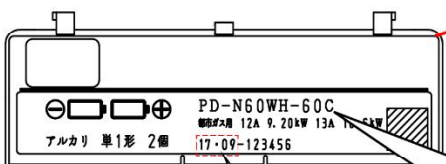

< 5 > 確認方法

電池ケースフタの裏側にあるプレートをご確認ください。

製造年月

器具型式

- PD-AF48WV-***** PD-AF58WV-*****
- PD-AF61WV-***** PD-AF611WS-*****
- PD-AF63WV-***** PD-AF65WV-*****
- JT-481WV-***** JT-610WV-*****

製造年月

器具型式

- PD-N70WV-***** PD-N60WV-*****
- PD-N60WH-***** PD-N62WV-*****
- PD-N62WH-***** PD-N64WV-*****
- PD-N21WV-***** PD-N20WV-*****
- ICD-N60WH-***** ICD-N62WV-*****
- KHA-N60W-***** NTP-N62WV-*****